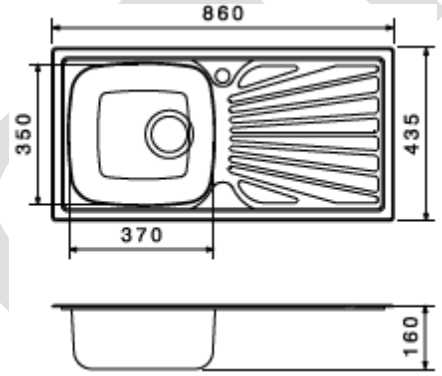

100 x 50 BK

DÜZ
BKT
0,7 MM
*KUMANDALI
SİFONLU
Kabin Ölçüsü :
450 mm

100 x 50 BK

DEKORLU
BKT
0,7 MM
*KUMANDALI
SİFONLU
Kabin Ölçüsü :
450 mm

100 x 50

DESENLİ
BCT
0,7 MM
*KUMANDALI
SİFONLU
Kabin Ölçüsü :
600 mm

38 x 48

DÜZ
0,6 MM
BÜYÜK KAFA
SİFONLU
Kabin Ölçüsü :
600 mm

38 x 48

DEKORLU
0,6 MM
BÜYÜK KAFA
SİFONLU
Kabin Ölçüsü :
600 mm

86 x 43,5

DEKOR
0,6 MM
BÜYÜK KAFA
SİFONLU
Kabin Ölçüsü :
450/600 mm

86 x 50

DÜZ
0,6 MM
BÜYÜK KAFA
SİFONLU
Kabin Ölçüsü :
800 mm

DÜZ
0,6 MM
BÜYÜK KAFA
SİFONLU
Kabin Ölçüsü :
500 mm

 <p>52 CM</p>	<p>DÜZ BKT 0,6 MM BÜYÜK KAFA SİFONLU Kabin Ölçüsü: 450 mm</p>	
<p>48 x 46</p> 	<p>DÜZ BKT 0,6 MM BÜYÜK KAFA SİFONLU Kabin Ölçüsü: 400 mm</p>	
<p>78 x 50</p> 	<p>DEKORLU BKT 0,7 MM BÜYÜK KAFA SİFONLU Kabin Ölçüsü: 600 mm</p>	
	<p>DEKORLU BKT 0,6 MM BÜYÜK KAFA SİFONLU Kabin Ölçüsü: 600 mm</p>	

60 x 50

DÜZ
BKT
0,7 MM
BÜYÜK KAFA
SİFONLU
Kabin Ölçüsü:
600 mm

40x50
Derinlik:
220 mm
1,0 MM
BÜYÜK KAFA
Kabin Ölçüsü:
600 mm