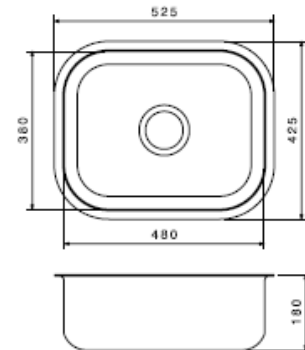

100 x 50 BK

DÜZ
BKT
0,7 MM
*KUMANDALI
SİFONLU
Kabin Ölçüsü :
450 mm

100 x 50 BK

DEKORLU
BKT
0,7 MM
*KUMANDALI
SİFONLU
Kabin Ölçüsü :
450 mm

100 x 50

DESENLİ
BCT
0,7 MM
*KUMANDALI
SİFONLU
Kabin Ölçüsü :
600 mm

38 x 48

DÜZ
0,6 MM
BÜYÜK KAFA
SİFONLU
Kabin Ölçüsü :
600 mm

38 x 48

DEKORLU
0,6 MM
BÜYÜK KAFA
SİFONLU
Kabin Ölçüsü :
600 mm

86 x 43,5

DEKOR
0,6 MM
BÜYÜK KAFA
SİFONLU
Kabin Ölçüsü :
450/600 mm

86 x 50

DÜZ
0,6 MM
BÜYÜK KAFA
SİFONLU
Kabin Ölçüsü :
800 mm

DÜZ
0,6 MM
BÜYÜK KAFA
SİFONLU
Kabin Ölçüsü :
500 mm

 <p>52 CM</p>	<p>DÜZ BKT 0,6 MM BÜYÜK KAFA SİFONLU Kabin Ölçüsü: 450 mm</p>	
<p>48 x 46</p> 	<p>DÜZ BKT 0,6 MM BÜYÜK KAFA SİFONLU Kabin Ölçüsü: 400 mm</p>	
<p>78 x 50</p> 	<p>DEKORLU BKT 0,7 MM BÜYÜK KAFA SİFONLU Kabin Ölçüsü: 600 mm</p>	
	<p>DEKORLU BKT 0,6 MM BÜYÜK KAFA SİFONLU Kabin Ölçüsü: 600 mm</p>	

60 x 50

DÜZ
BKT
0,7 MM
BÜYÜK KAFA
SİFONLU
Kabin Ölçüsü:
600 mm

40x50
Derinlik:
220 mm
1,0 MM
BÜYÜK KAFA
Kabin Ölçüsü:
600 mm