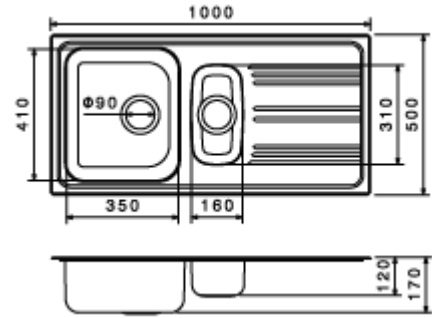

100 x 50 BK

DÜZ
BKT
0,7 MM
*KUMANDALI
SİFONLU
Kabin Ölçüsü :
450 mm

100 x 50 BK

DEKORLU
BKT
0,7 MM
*KUMANDALI
SİFONLU
Kabin Ölçüsü :
450 mm

100 x 50

DESENLİ
BCT
0,7 MM
*KUMANDALI
SİFONLU
Kabin Ölçüsü :
600 mm

38 x 48

DÜZ
0,6 MM
BÜYÜK KAFA
SİFONLU
Kabin Ölçüsü :
600 mm

38 x 48

DEKORLU
0,6 MM
BÜYÜK KAFA
SİFONLU
Kabin Ölçüsü :
600 mm

86 x 43,5

DEKOR
0,6 MM
BÜYÜK KAFA
SİFONLU
Kabin Ölçüsü :
450/600 mm

86 x 50

DÜZ
0,6 MM
BÜYÜK KAFA
SİFONLU
Kabin Ölçüsü :
800 mm

DÜZ
0,6 MM
BÜYÜK KAFA
SİFONLU
Kabin Ölçüsü :
500 mm

 <p>52 CM</p>	<p>DÜZ BKT 0,6 MM BÜYÜK KAFA SİFONLU Kabin Ölçüsü: 450 mm</p>	
<p>48 x 46</p> 	<p>DÜZ BKT 0,6 MM BÜYÜK KAFA SİFONLU Kabin Ölçüsü: 400 mm</p>	
<p>78 x 50</p> 	<p>DEKORLU BKT 0,7 MM BÜYÜK KAFA SİFONLU Kabin Ölçüsü: 600 mm</p>	
	<p>DEKORLU BKT 0,6 MM BÜYÜK KAFA SİFONLU Kabin Ölçüsü: 600 mm</p>	

60 x 50

DÜZ
BKT
0,7 MM
BÜYÜK KAFA
SİFONLU
Kabin Ölçüsü:
600 mm

40x50
Derinlik:
220 mm
1,0 MM
BÜYÜK KAFA
Kabin Ölçüsü:
600 mm