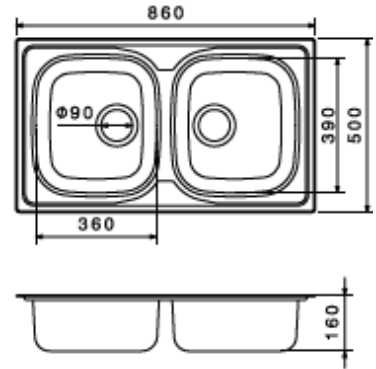

100 x 50 BK

DÜZ
BKT
0,7 MM
*KUMANDALI
SİFONLU
Kabin Ölçüsü :
450 mm

100 x 50 BK

DEKORLU
BKT
0,7 MM
*KUMANDALI
SİFONLU
Kabin Ölçüsü :
450 mm

100 x 50

DESENLİ
BCT
0,7 MM
*KUMANDALI
SİFONLU
Kabin Ölçüsü :
600 mm

38 x 48

DÜZ
0,6 MM
BÜYÜK KAFA
SİFONLU
Kabin Ölçüsü :
600 mm

38 x 48

DEKORLU
0,6 MM
BÜYÜK KAFA
SİFONLU
Kabin Ölçüsü :
600 mm

86 x 43,5

DEKOR
0,6 MM
BÜYÜK KAFA
SİFONLU
Kabin Ölçüsü :
450/600 mm

86 x 50

DÜZ
0,6 MM
BÜYÜK KAFA
SİFONLU
Kabin Ölçüsü :
800 mm

DÜZ
0,6 MM
BÜYÜK KAFA
SİFONLU
Kabin Ölçüsü :
500 mm

 <p>52 CM</p>	<p>DÜZ BKT 0,6 MM BÜYÜK KAFA SİFONLU Kabin Ölçüsü: 450 mm</p>	
<p>48 x 46</p> 	<p>DÜZ BKT 0,6 MM BÜYÜK KAFA SİFONLU Kabin Ölçüsü: 400 mm</p>	
<p>78 x 50</p> 	<p>DEKORLU BKT 0,7 MM BÜYÜK KAFA SİFONLU Kabin Ölçüsü: 600 mm</p>	
	<p>DEKORLU BKT 0,6 MM BÜYÜK KAFA SİFONLU Kabin Ölçüsü: 600 mm</p>	

60 x 50

DÜZ
BKT
0,7 MM
BÜYÜK KAFA
SİFONLU
Kabin Ölçüsü:
600 mm

40x50
Derinlik:
220 mm
1,0 MM
BÜYÜK KAFA
Kabin Ölçüsü:
600 mm