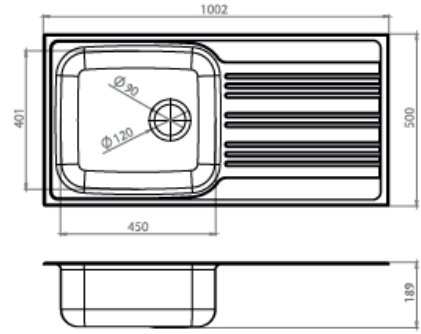

100 x 50 BK

DÜZ
BKT
0,7 MM
*KUMANDALI
SİFONLU
Kabin Ölçüsü :
450 mm

100 x 50 BK

DEKORLU
BKT
0,7 MM
*KUMANDALI
SİFONLU
Kabin Ölçüsü :
450 mm

100 x 50

DESENLİ
BCT
0,7 MM
*KUMANDALI
SİFONLU
Kabin Ölçüsü :
600 mm

38 x 48

DÜZ
0,6 MM
BÜYÜK KAFA
SİFONLU
Kabin Ölçüsü :
600 mm

38 x 48

DEKORLU
0,6 MM
BÜYÜK KAFA
SİFONLU
Kabin Ölçüsü :
600 mm

86 x 43,5

DEKOR
0,6 MM
BÜYÜK KAFA
SİFONLU
Kabin Ölçüsü :
450/600 mm

86 x 50

DÜZ
0,6 MM
BÜYÜK KAFA
SİFONLU
Kabin Ölçüsü :
800 mm

DÜZ
0,6 MM
BÜYÜK KAFA
SİFONLU
Kabin Ölçüsü :
500 mm

 <p>52 CM</p>	<p>DÜZ BKT 0,6 MM BÜYÜK KAFA SİFONLU Kabin Ölçüsü: 450 mm</p>	
<p>48 x 46</p> 	<p>DÜZ BKT 0,6 MM BÜYÜK KAFA SİFONLU Kabin Ölçüsü: 400 mm</p>	
<p>78 x 50</p> 	<p>DEKORLU BKT 0,7 MM BÜYÜK KAFA SİFONLU Kabin Ölçüsü: 600 mm</p>	
	<p>DEKORLU BKT 0,6 MM BÜYÜK KAFA SİFONLU Kabin Ölçüsü: 600 mm</p>	

60 x 50

DÜZ
BKT
0,7 MM
BÜYÜK KAFA
SİFONLU
Kabin Ölçüsü:
600 mm

40x50
Derinlik:
220 mm
1,0 MM
BÜYÜK KAFA
Kabin Ölçüsü:
600 mm