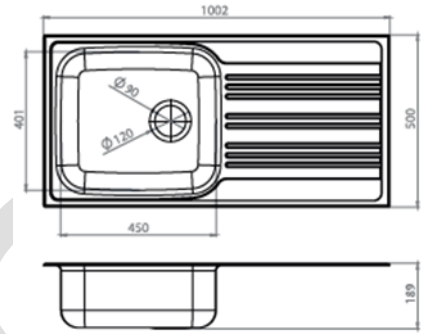

100 x 50 BK

DÜZ
BKT
0,7 MM
*KUMANDALI
SİFONLU
Kabin Ölçüsü :
450 mm

100 x 50 BK

DEKORLU
BKT
0,7 MM
*KUMANDALI
SİFONLU
Kabin Ölçüsü :
450 mm

100 x 50

DESENLİ
BCT
0,7 MM
*KUMANDALI
SİFONLU
Kabin Ölçüsü :
600 mm

38 x 48

DÜZ
0,6 MM
BÜYÜK KAFA
SİFONLU
Kabin Ölçüsü :
600 mm

38 x 48

DEKORLU
0,6 MM
BÜYÜK KAFA
SİFONLU
Kabin Ölçüsü :
600 mm

86 x 43,5

DEKOR
0,6 MM
BÜYÜK KAFA
SİFONLU
Kabin Ölçüsü :
450/600 mm

86 x 50

DÜZ
0,6 MM
BÜYÜK KAFA
SİFONLU
Kabin Ölçüsü :
800 mm

DÜZ
0,6 MM
BÜYÜK KAFA
SİFONLU
Kabin Ölçüsü :
500 mm

 <p>52 CM</p>	<p>DÜZ BKT 0,6 MM BÜYÜK KAFA SİFONLU Kabin Ölçüsü: 450 mm</p>	
<p>48 x 46</p> 	<p>DÜZ BKT 0,6 MM BÜYÜK KAFA SİFONLU Kabin Ölçüsü: 400 mm</p>	
<p>78 x 50</p> 	<p>DEKORLU BKT 0,7 MM BÜYÜK KAFA SİFONLU Kabin Ölçüsü: 600 mm</p>	
	<p>DEKORLU BKT 0,6 MM BÜYÜK KAFA SİFONLU Kabin Ölçüsü: 600 mm</p>	

60 x 50

DÜZ
BKT
0,7 MM
BÜYÜK KAFA
SİFONLU
Kabin Ölçüsü:
600 mm

40x50
Derinlik:
220 mm
1,0 MM
BÜYÜK KAFA
Kabin Ölçüsü:
600 mm