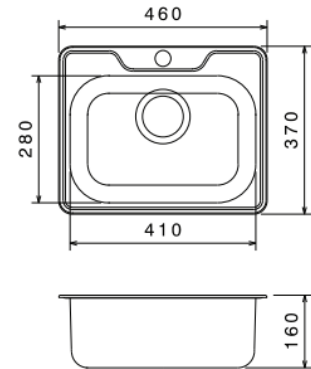

100 x 50 BK

DÜZ
BKT
0,7 MM
*KUMANDALI
SİFONLU
Kabin Ölçüsü :
450 mm

100 x 50 BK

DEKORLU
BKT
0,7 MM
*KUMANDALI
SİFONLU
Kabin Ölçüsü :
450 mm

100 x 50

DESENLİ
BCT
0,7 MM
*KUMANDALI
SİFONLU
Kabin Ölçüsü :
600 mm

38 x 48

DÜZ
0,6 MM
BÜYÜK KAFA
SİFONLU
Kabin Ölçüsü :
600 mm

38 x 48

DEKORLU
0,6 MM
BÜYÜK KAFA
SİFONLU
Kabin Ölçüsü :
600 mm

86 x 43,5

DEKOR
0,6 MM
BÜYÜK KAFA
SİFONLU
Kabin Ölçüsü :
450/600 mm

86 x 50

DÜZ
0,6 MM
BÜYÜK KAFA
SİFONLU
Kabin Ölçüsü :
800 mm

DÜZ
0,6 MM
BÜYÜK KAFA
SİFONLU
Kabin Ölçüsü :
500 mm

 <p>52 CM</p>	<p>DÜZ BKT 0,6 MM BÜYÜK KAFA SİFONLU Kabin Ölçüsü: 450 mm</p>	
<p>48 x 46</p> 	<p>DÜZ BKT 0,6 MM BÜYÜK KAFA SİFONLU Kabin Ölçüsü: 400 mm</p>	
<p>78 x 50</p> 	<p>DEKORLU BKT 0,7 MM BÜYÜK KAFA SİFONLU Kabin Ölçüsü: 600 mm</p>	
	<p>DEKORLU BKT 0,6 MM BÜYÜK KAFA SİFONLU Kabin Ölçüsü: 600 mm</p>	

60 x 50

DÜZ
BKT
0,7 MM
BÜYÜK KAFA
SİFONLU
Kabin Ölçüsü:
600 mm

40x50
Derinlik:
220 mm
1,0 MM
BÜYÜK KAFA
Kabin Ölçüsü:
600 mm