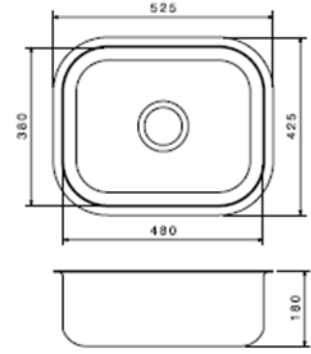

100 x 50 BK

DÜZ
BKT
0,7 MM
*KUMANDALI
SİFONLU
Kabin Ölçüsü :
450 mm

100 x 50 BK

DEKORLU
BKT
0,7 MM
*KUMANDALI
SİFONLU
Kabin Ölçüsü :
450 mm

100 x 50

DESENLİ
BCT
0,7 MM
*KUMANDALI
SİFONLU
Kabin Ölçüsü :
600 mm

38 x 48

DÜZ
0,6 MM
BÜYÜK KAFA
SİFONLU
Kabin Ölçüsü :
600 mm

38 x 48

DEKORLU
0,6 MM
BÜYÜK KAFA
SİFONLU
Kabin Ölçüsü :
600 mm

86 x 43,5

DEKOR
0,6 MM
BÜYÜK KAFA
SİFONLU
Kabin Ölçüsü :
450/600 mm

86 x 50

DÜZ
0,6 MM
BÜYÜK KAFA
SİFONLU
Kabin Ölçüsü :
800 mm

DÜZ
0,6 MM
BÜYÜK KAFA
SİFONLU
Kabin Ölçüsü :
500 mm

 <p>52 CM</p>	<p>DÜZ BKT 0,6 MM BÜYÜK KAFA SİFONLU Kabin Ölçüsü: 450 mm</p>	
<p>48 x 46</p> 	<p>DÜZ BKT 0,6 MM BÜYÜK KAFA SİFONLU Kabin Ölçüsü: 400 mm</p>	
<p>78 x 50</p> 	<p>DEKORLU BKT 0,7 MM BÜYÜK KAFA SİFONLU Kabin Ölçüsü: 600 mm</p>	
	<p>DEKORLU BKT 0,6 MM BÜYÜK KAFA SİFONLU Kabin Ölçüsü: 600 mm</p>	

60 x 50

DÜZ
BKT
0,7 MM
BÜYÜK KAFA
SİFONLU
Kabin Ölçüsü:
600 mm

40x50
Derinlik:
220 mm
1,0 MM
BÜYÜK KAFA
Kabin Ölçüsü:
600 mm