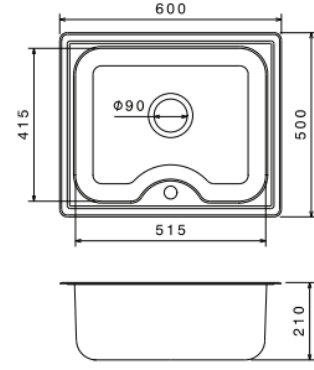

100 x 50 BK

DÜZ
BKT
0,7 MM
*KUMANDALI
SİFONLU
Kabin Ölçüsü :
450 mm

100 x 50 BK

DEKORLU
BKT
0,7 MM
*KUMANDALI
SİFONLU
Kabin Ölçüsü :
450 mm

100 x 50

DESENLİ
BCT
0,7 MM
*KUMANDALI
SİFONLU
Kabin Ölçüsü :
600 mm

38 x 48

DÜZ
0,6 MM
BÜYÜK KAFA
SİFONLU
Kabin Ölçüsü :
600 mm

38 x 48

DEKORLU
0,6 MM
BÜYÜK KAFA
SİFONLU
Kabin Ölçüsü :
600 mm

86 x 43,5

DEKOR
0,6 MM
BÜYÜK KAFA
SİFONLU
Kabin Ölçüsü :
450/600 mm

86 x 50

DÜZ
0,6 MM
BÜYÜK KAFA
SİFONLU
Kabin Ölçüsü :
800 mm

DÜZ
0,6 MM
BÜYÜK KAFA
SİFONLU
Kabin Ölçüsü :
500 mm

 <p>52 CM</p>	<p>DÜZ BKT 0,6 MM BÜYÜK KAFA SİFONLU Kabin Ölçüsü: 450 mm</p>	
<p>48 x 46</p> 	<p>DÜZ BKT 0,6 MM BÜYÜK KAFA SİFONLU Kabin Ölçüsü: 400 mm</p>	
<p>78 x 50</p> 	<p>DEKORLU BKT 0,7 MM BÜYÜK KAFA SİFONLU Kabin Ölçüsü: 600 mm</p>	
	<p>DEKORLU BKT 0,6 MM BÜYÜK KAFA SİFONLU Kabin Ölçüsü: 600 mm</p>	

60 x 50

DÜZ
BKT
0,7 MM
BÜYÜK KAFA
SİFONLU
Kabin Ölçüsü:
600 mm

40x50
Derinlik:
220 mm
1,0 MM
BÜYÜK KAFA
Kabin Ölçüsü:
600 mm